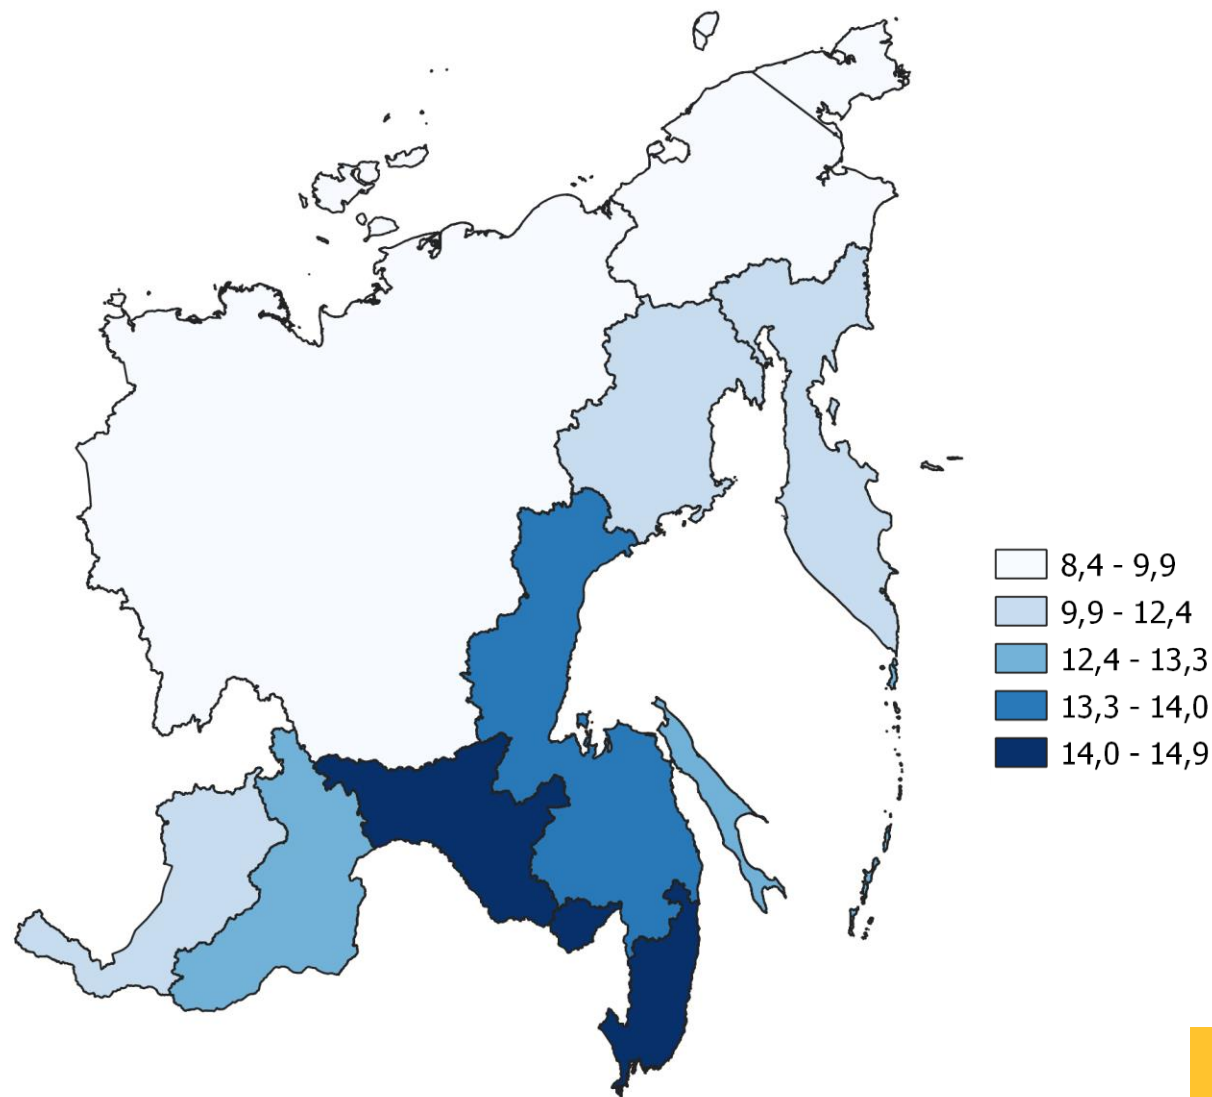

ЧЕЛОВЕК

Смертность

за январь-декабрь 2022 года

человек

3 845

Число зарегистрированных умерших

в расчете на 1000 человек населения

12,3%

Коэффициент смертности

-14,0%

Изменение к январю-декабрю 2021 года

КОЭФФИЦИЕНТЫ СМЕРТНОСТИ ПО РЕГИОНАМ ДФО

ЗА ЯНВАРЬ-ДЕКАБРЬ 2022 ГОДА

Регионы Дальневосточного федерального округа
с наибольшими и наименьшими значениями