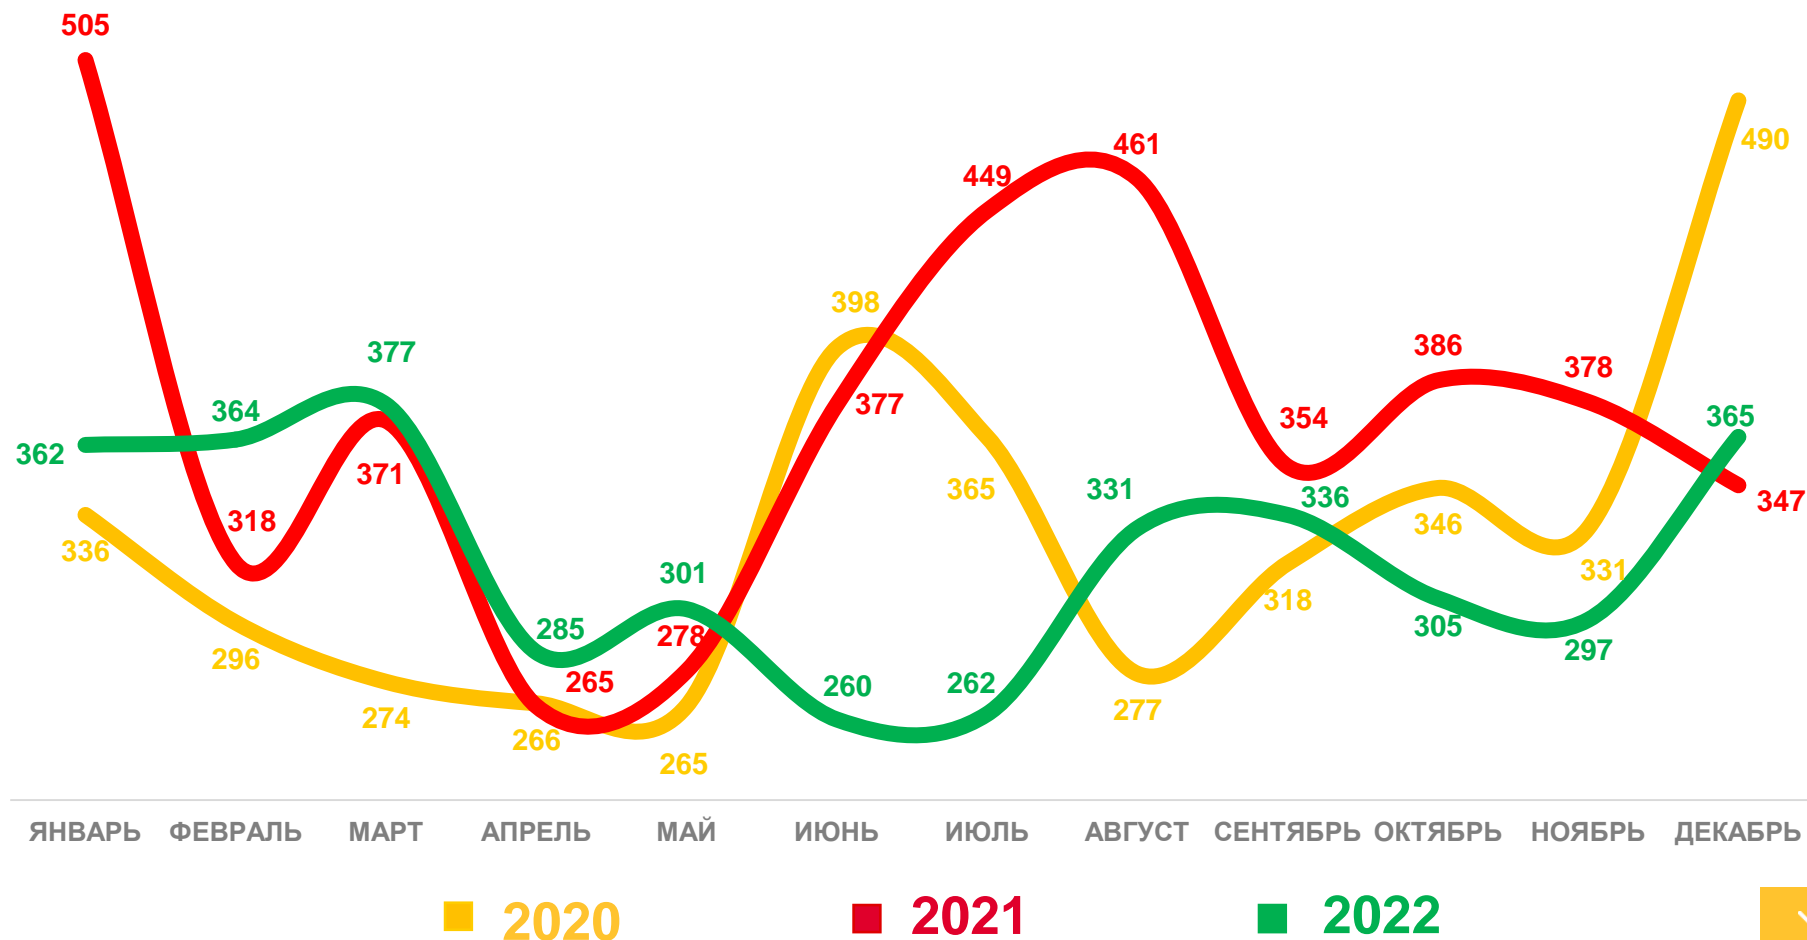

3,6%

?

8

0,3%

КОЭФФИЦИЕНТЫ РОЖДАЕМОСТИ ПО РЕГИОНАМ ДФО

ЗА ЯНВАРЬ-ДЕКАБРЬ 2022 ГОДА

Регионы Дальневосточного федерального округа
с наибольшими и наименьшими значениями

ЧИСЛО ЗАРЕГИСТРИРОВАННЫХ УМЕРШИХ

ЧЕЛОВЕК

Смертность

за январь-декабрь 2022 года

человек

3 845

Число зарегистрированных умерших

в расчете на 1000 человек населения

12,3%

Коэффициент смертности

-14,0%

Изменение к январю-декабрю 2021 года

КОЭФФИЦИЕНТЫ СМЕРТНОСТИ ПО РЕГИОНАМ ДФО

ЗА ЯНВАРЬ-ДЕКАБРЬ 2022 ГОДА

Регионы Дальневосточного федерального округа
с наибольшими и наименьшими значениями