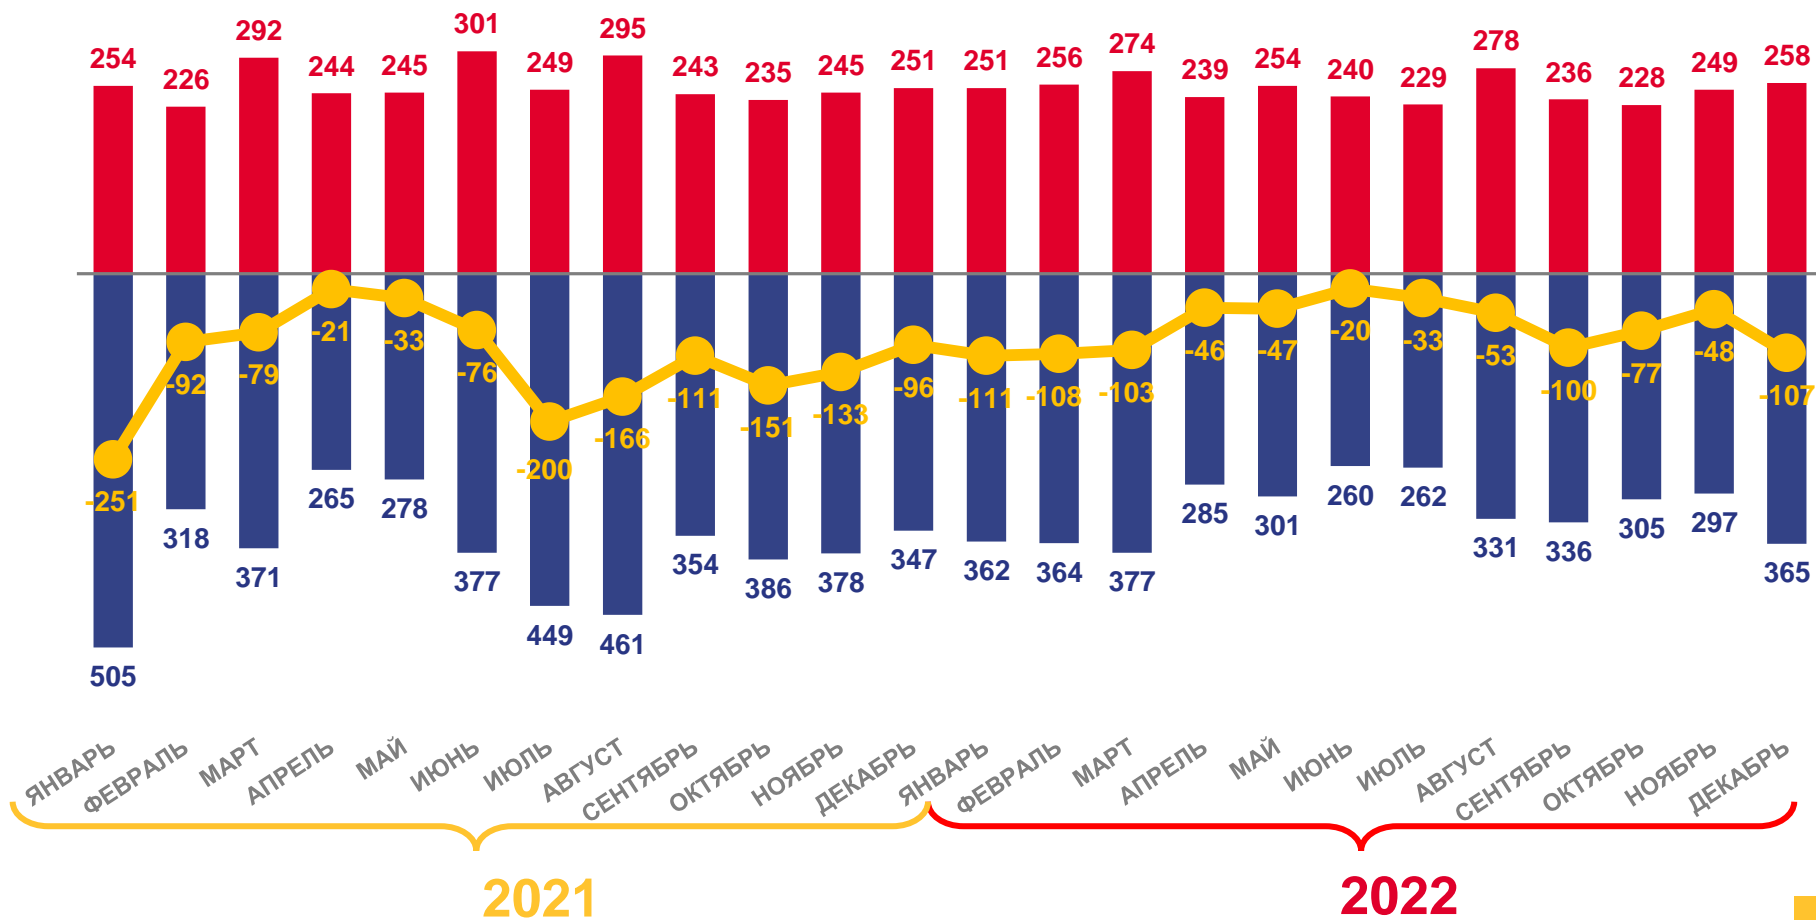

ЕСТЕСТВЕННОЕ ДВИЖЕНИЕ НАСЕЛЕНИЯ

ЧЕЛОВЕК

Показатели естественного движения населения

за январь-декабрь 2022 года

человека

-853

Естественная убыль населения

в расчёте на 1000 человек населения

-2,7%

Коэффициент естественной убыли

■ Число родившихся

■ Число умерших

— Естественный прирост