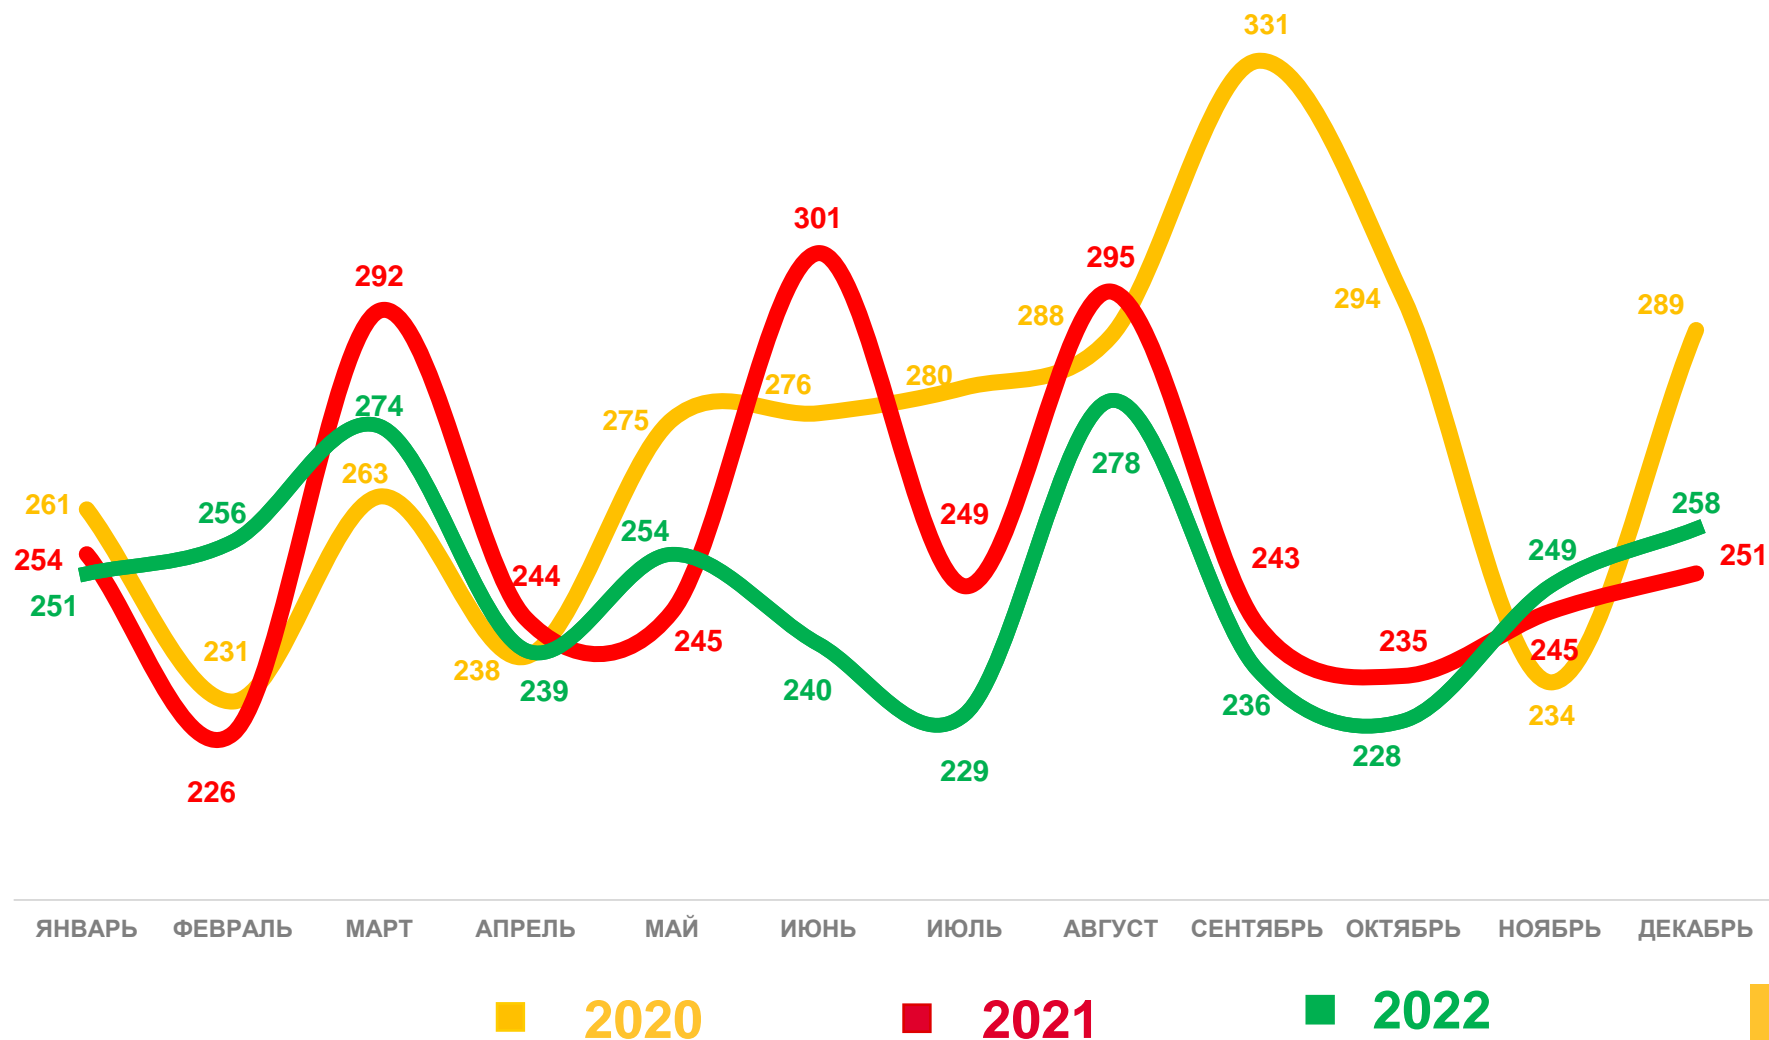

-2,7%

Коэффициент естественной убыли

■ Число родившихся

■ Число умерших

— Естественный прирост

ЧИСЛО ЗАРЕГИСТРИРОВАННЫХ РОДИВШИХСЯ ЧЕЛОВЕК

Рождаемость

за январь-декабрь 2022 года

2 992

человека

Число зарегистрированных родившихся

9,6‰

в расчёте на 1000 человек населения

Коэффициент рождаемости

-2,8%

Изменение к январю-декабрю 2021 года

РОДИВШИЕСЯ ПО ОЧЕРЕДНОСТИ РОЖДЕНИЯ

ЗА ЯНВАРЬ-ДЕКАБРЬ 2022 ГОДА, ЧЕЛОВЕК

Первые

1080

36,1%

Вторые

1051

35,1%