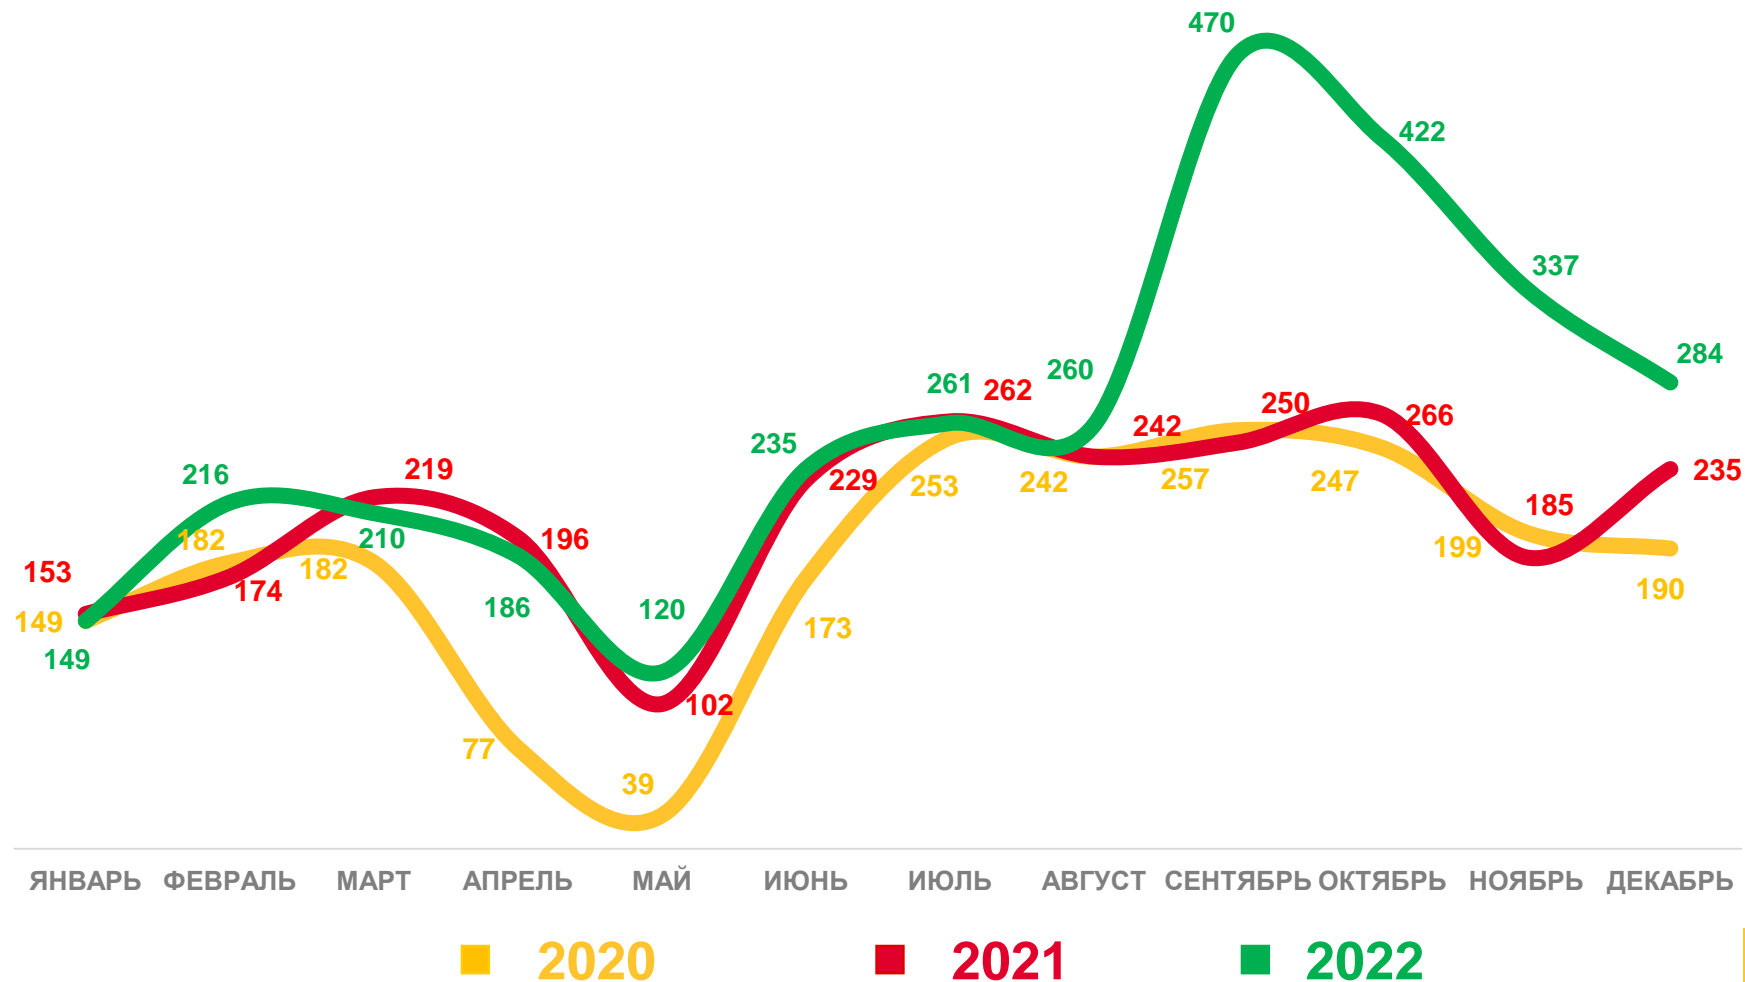

Коэффициент смертности

-14,0%

Изменение к январю-декабрю 2021 года

КОЭФФИЦИЕНТЫ СМЕРТНОСТИ ПО РЕГИОНАМ ДФО

ЗА ЯНВАРЬ-ДЕКАБРЬ 2022 ГОДА

Регионы Дальневосточного федерального округа
с наибольшими и наименьшими значениями

ЧИСЛО ЗАРЕГИСТРИРОВАННЫХ БРАКОВ

ЕДИНИЦ

Брачность

за январь-декабрь 2022 года

3 150 браков

Число зарегистрированных браков

10,1%

в расчете на 1000 человек населения

Коэффициент брачности

22,9%

Изменение к январю-декабрю 2021 года

ЧИСЛО ЗАРЕГИСТРИРОВАННЫХ РАЗВОДОВ ЕДИНИЦ

Разводимость

за январь-декабрь 2022 года

1 842 развода

Число зарегистрированных разводов

5,9‰

в расчете на 1000 человек населения

Коэффициент разводимости

-1,9%

Изменение к январю-декабрю 2021 года