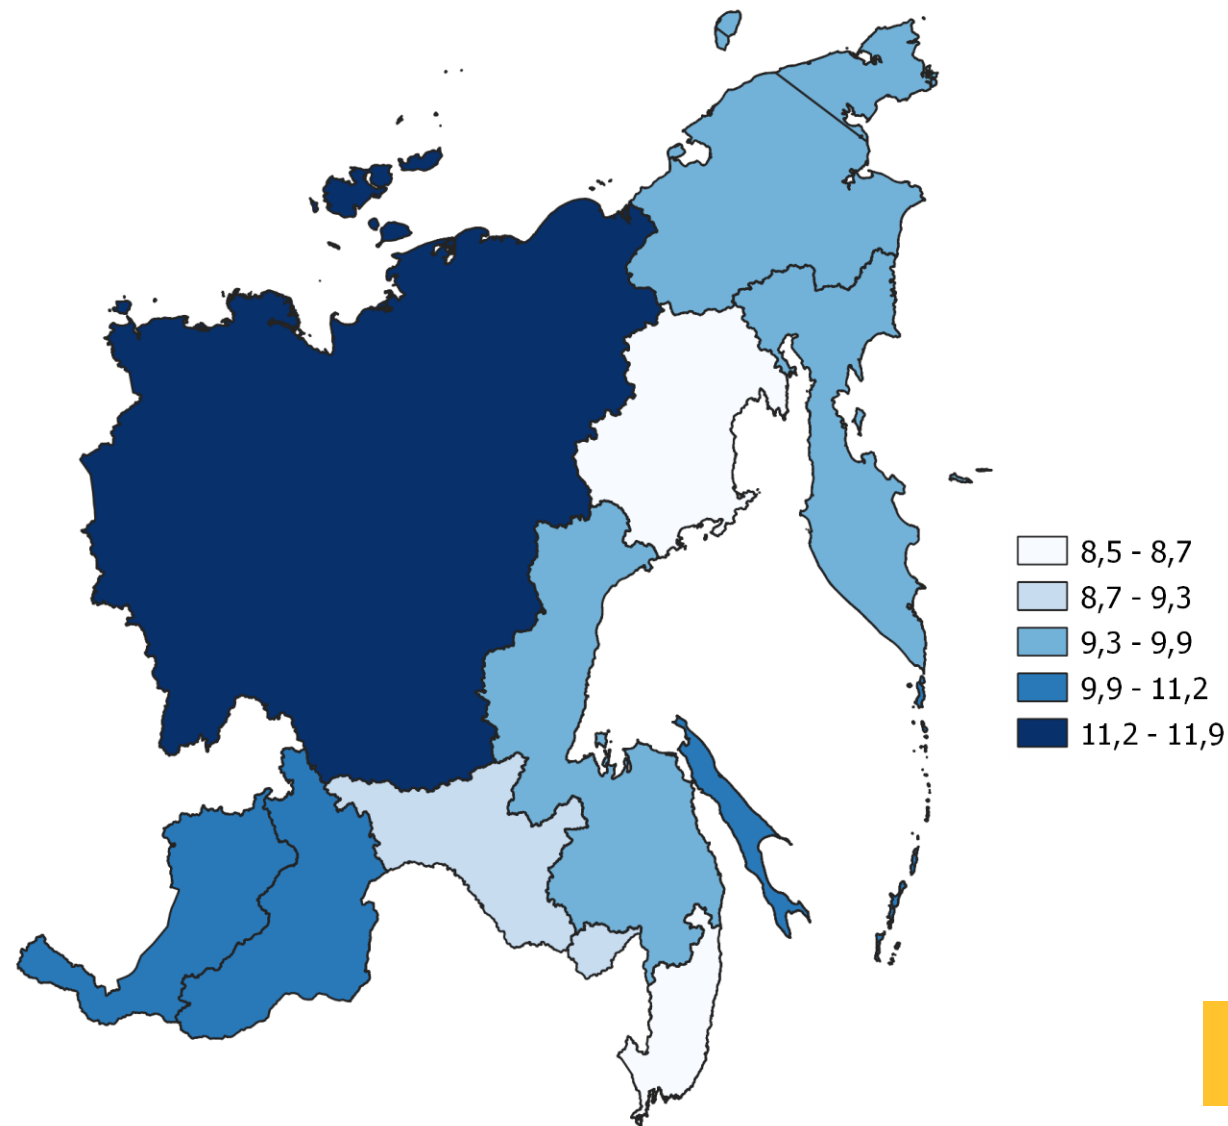

3,6%

?

8

0,3%

КОЭФФИЦИЕНТЫ РОЖДАЕМОСТИ ПО РЕГИОНАМ ДФО

ЗА ЯНВАРЬ-ДЕКАБРЬ 2022 ГОДА

Регионы Дальневосточного федерального округа
с наибольшими и наименьшими значениями

ЧИСЛО ЗАРЕГИСТРИРОВАННЫХ УМЕРШИХ

ЧЕЛОВЕК

Смертность

за январь-декабрь 2022 года

человек

3 845

Число зарегистрированных умерших

в расчете на 1000 человек населения

12,3%